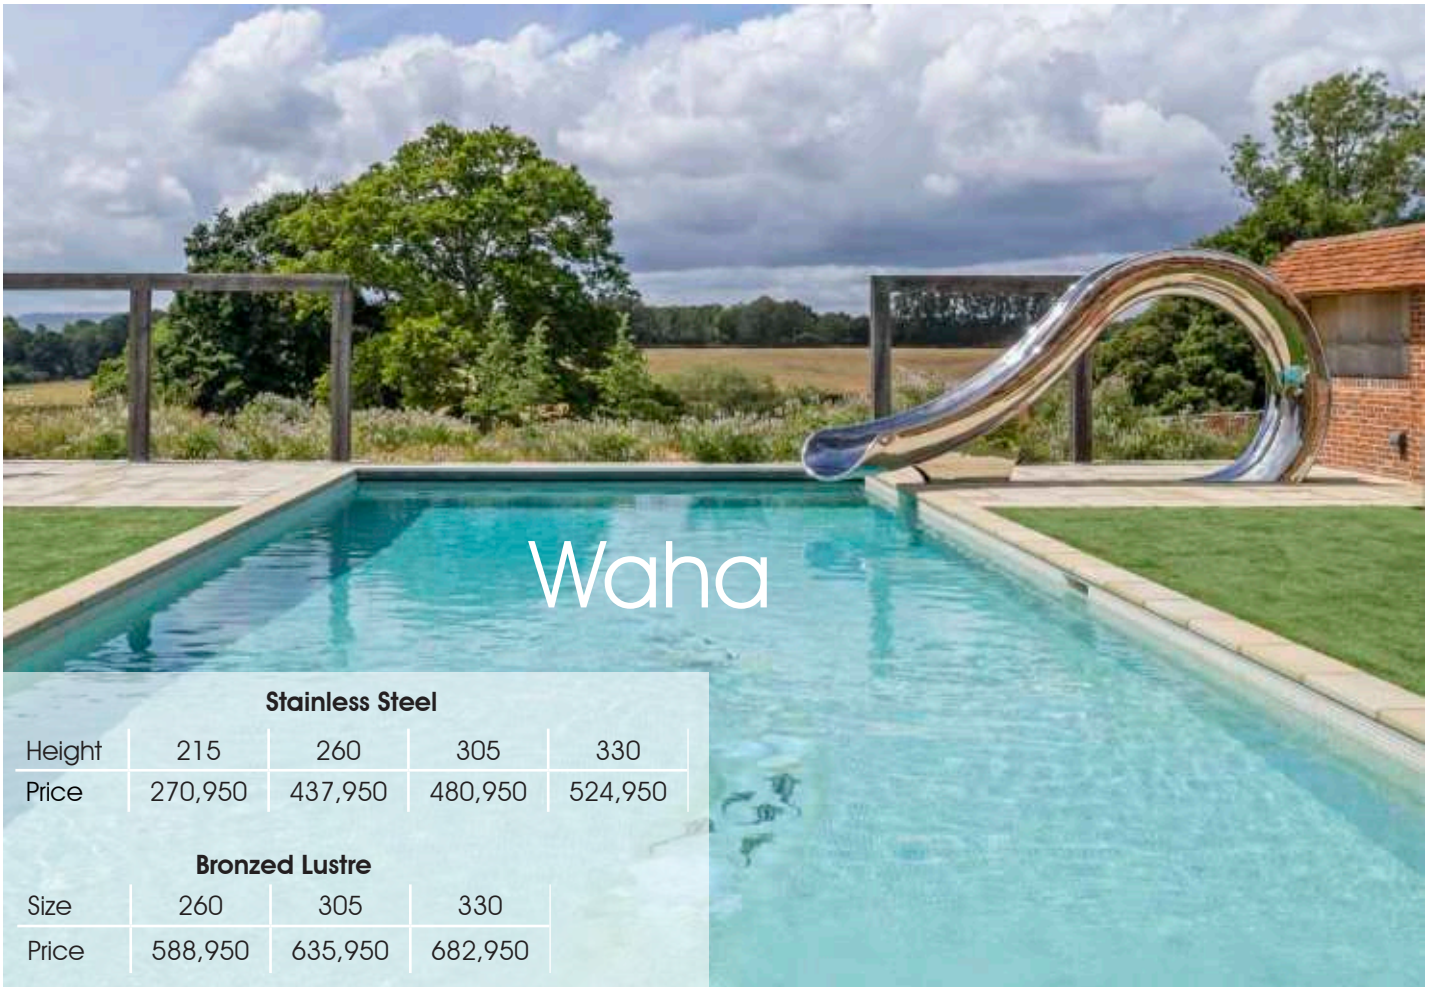

### Bronzed Lustre

Height	270	305	390
Price	654,950	720,950	997,950

# Vertex

### Stainless Steel

Height	265	270	280	295	330
Price	446,950	452,950	463,950	501,950	556,950

### Bronzed Lustre

Height	265	270	280	295	330
Price	584,950	602,950	616,950	656,950	713,950